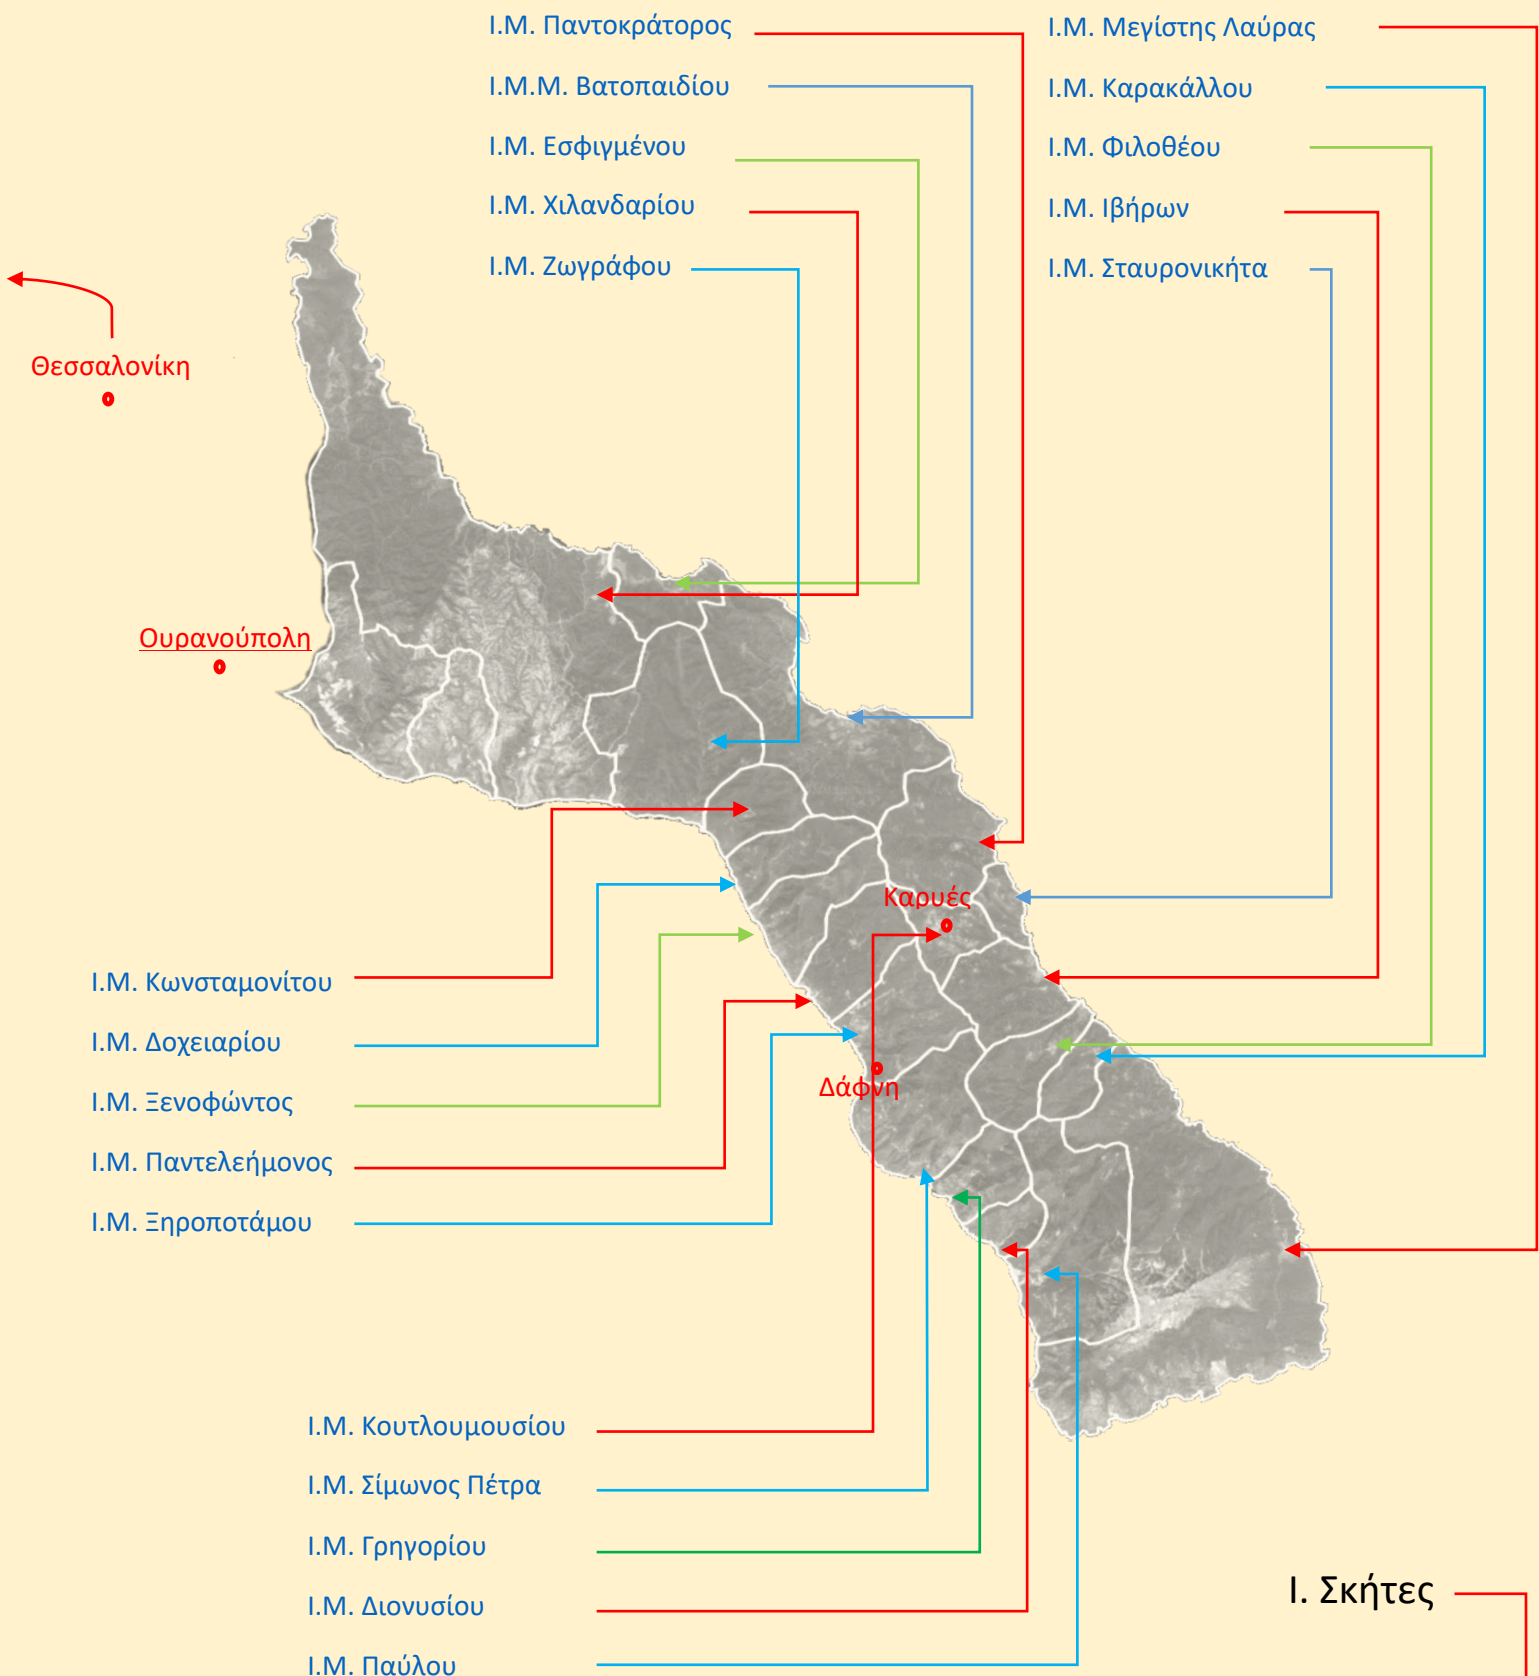

Οι 20 Ιερές Μονές του Αγίου Όρους

Κάντε κλικ στο όνομα της Μονής που θέλετε για να δείτε τα τηλέφωνα

Στην κάτω αριστερή και δεξιά πλευρά κάθε σελίδας αν κάνετε κλικ μεταφέρεστε στα περιεχόμενα