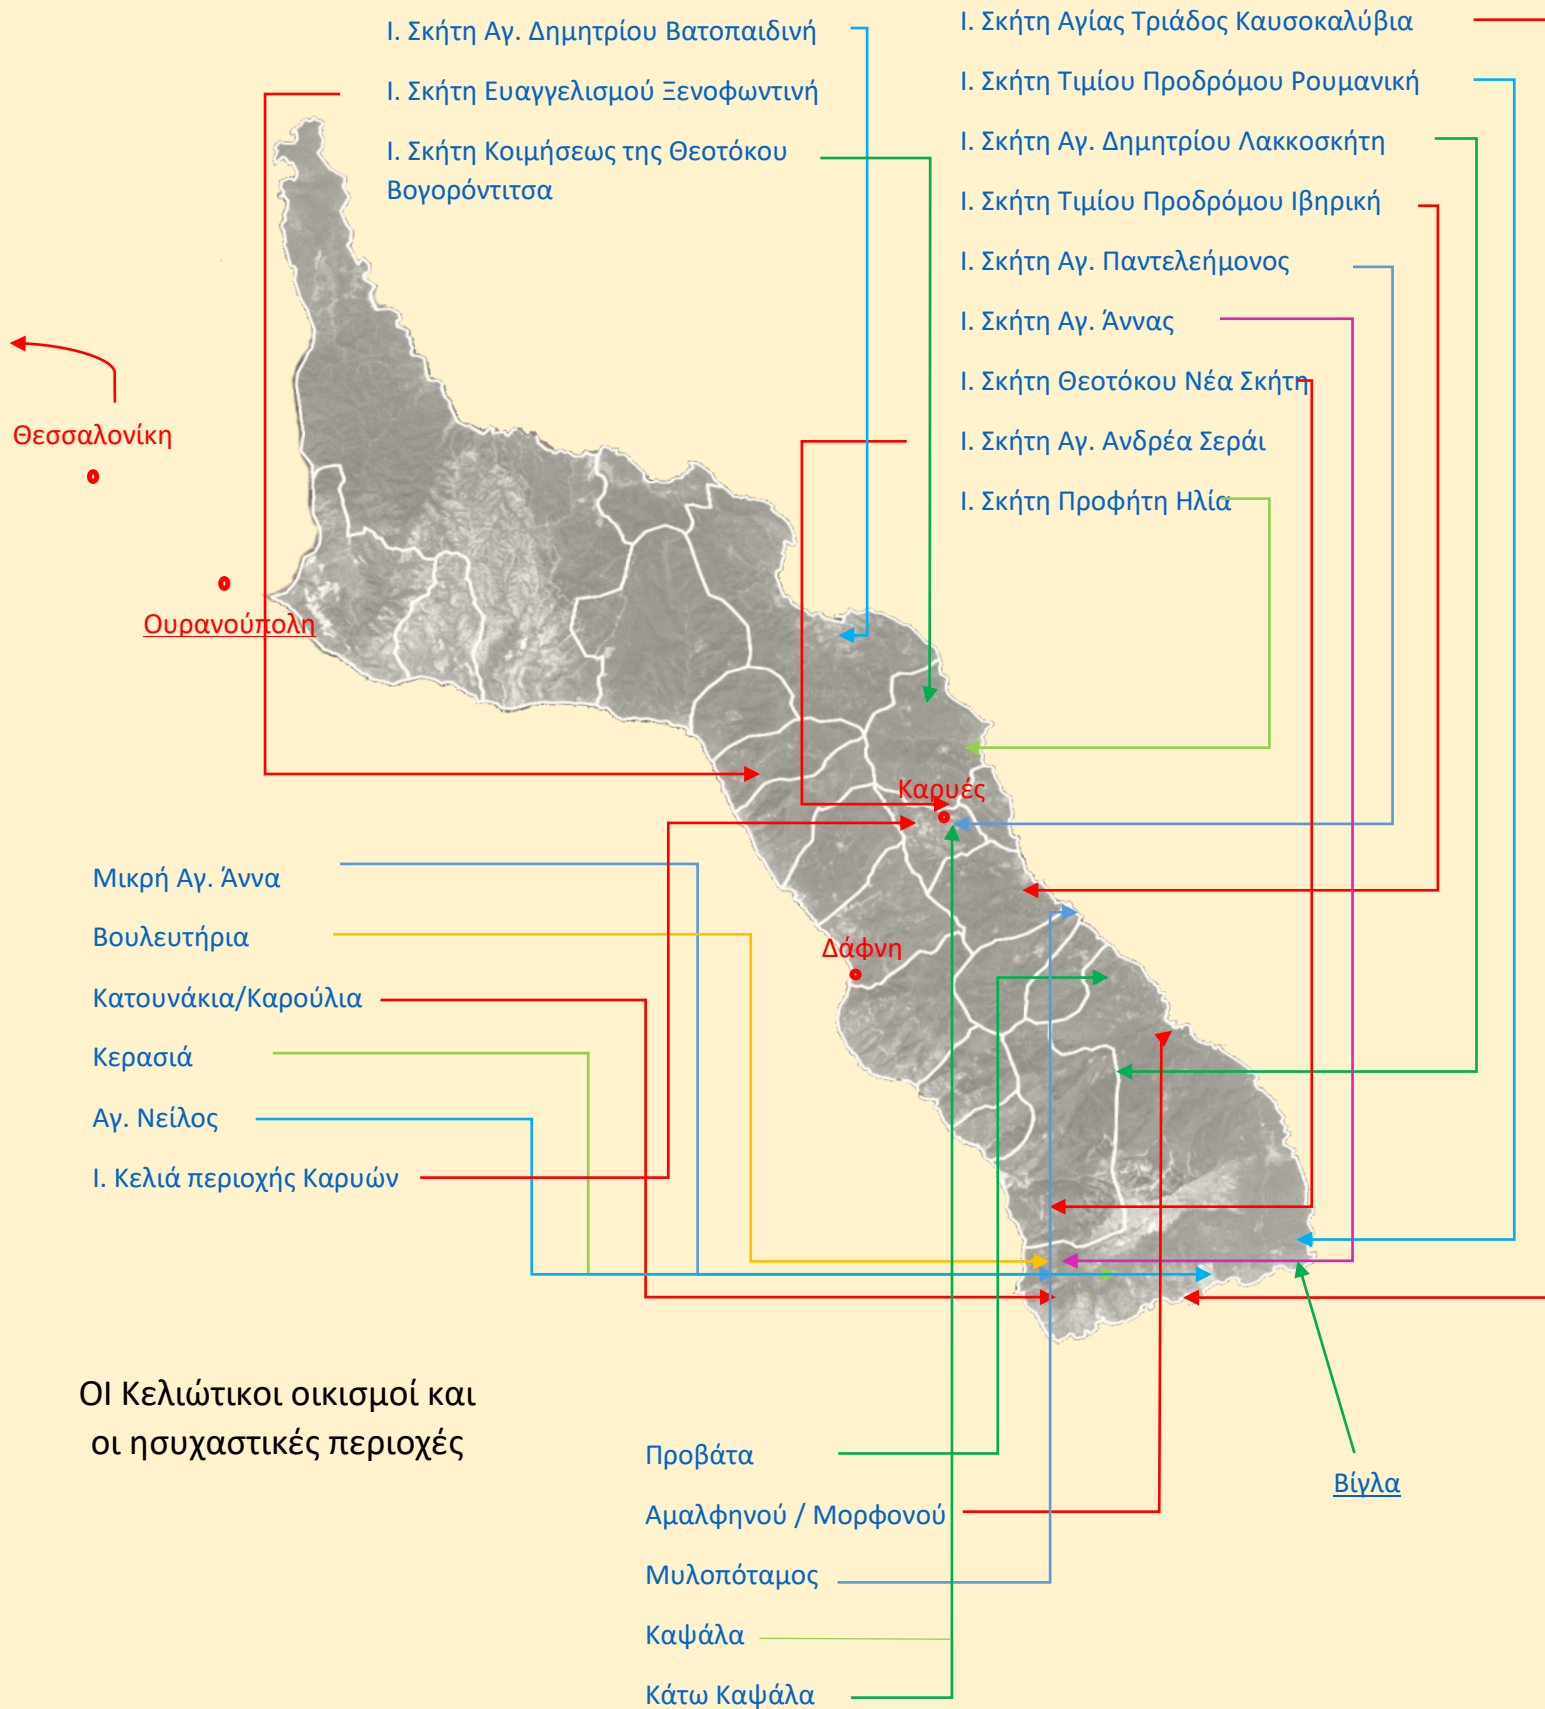

Οι 12 Ιερές Σκήτες του Αγίου Όρους

Κάντε κλικ στο όνομα της Σκήτης/Περιοχής που θέλετε για να δείτε τα τηλέφωνα

Στην κάτω αριστερή και δεξιά πλευρά κάθε σελίδας αν κάνετε κλικ μεταφέρεστε στα περιεχόμενα